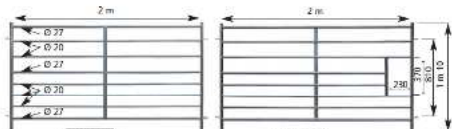

OV3660

CC3970	Tussenscheidingshekken geiten van 3m Séparation chèvres de 3m	43kg
CC3972	Tussenscheidingshekken geiten van 4m Séparation chèvres de 4m	58kg
CC3974	Tussenscheidingshekken geiten van 5m Séparation chèvres de 5m	78kg
VF700	Uitsluitend hekken Dépouille vaches supplémentaires	8,4kg
		8,4kg

RA1004	Dubbele ruij voor schape- en geitelammeren Râtelier vaches caprines sans toit	130kg
RA1002	Dak voor dubbele ruij voor schape- en geitelammeren Toit pour râtelier ovins caprines	30kg