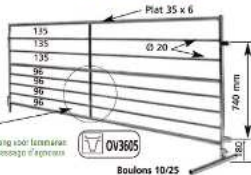

SCHEIDINGSHEKKEN SCHAPEN CLAIE À MOUTONS

OV3605