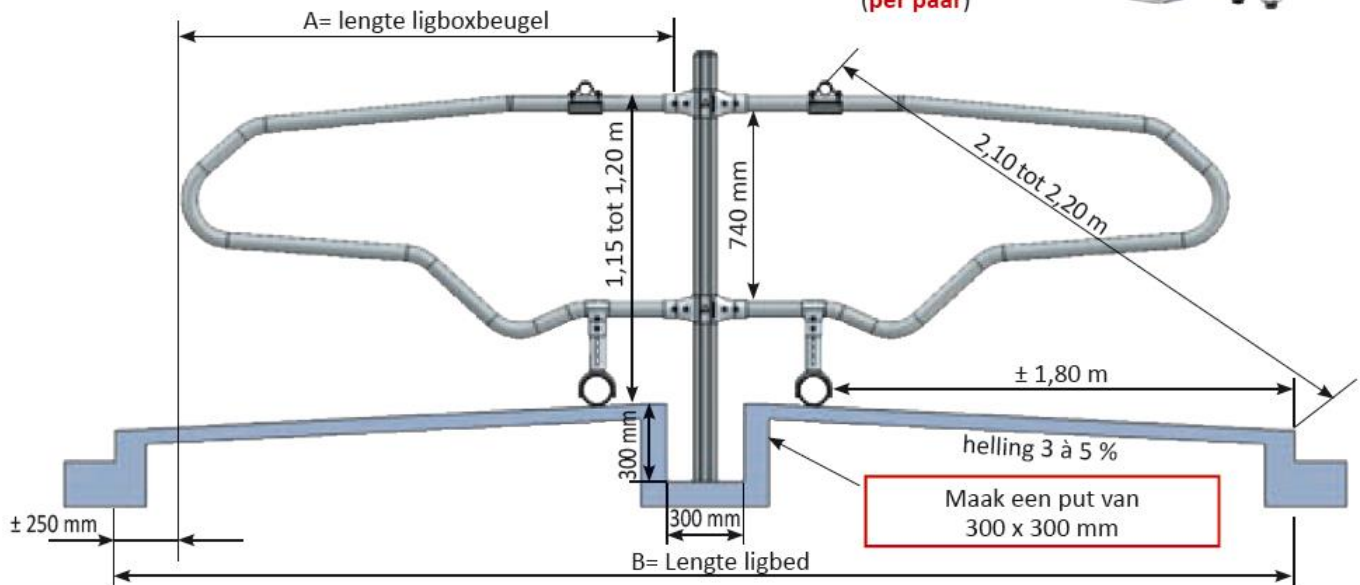

MONTAGE BLD

LIGBOX EURO 2,08 m BLD

| | | | |
|-----|--------|--------|--------|
| A = | 1,95 m | 2,08 m | 2,15 m |
| B = | 4,60 m | 4,86 m | 5 m |

LO3157

8-hoekige beugel
BLD
(per paar)

LIGBOX TEXANE 2,08 m BLD

Midden midden ligbox tussen 1,15 m en 1,20 m.
De gegeven afmetingen zijn louter indicatief.
Gelieve de afmetingen aan te passen aan het vee..

JOURDAIN

OPGELET !

Voor de ingietrichting van de paal,
de platte kant duidt de richting aan

MONTAGE LIGBOX BLD

(Dubbele ligboxbeugel)

2 ligboxen kop aan kop - 2 beugels BLD dikte 6 mm - 1 8-hoekige paal 102 mm.

Economisch principe die een hoogteregeling mogelijk maakt.

Beschikbaar in 3 versies : EURO, TEXANE, US.

LIGBOXBEUGEL EURO

| | | | |
|--------|--|----|----|
| LO3100 | Beugel type «EURO melkvee» kale 1,95 m | 19 | kg |
| LO3108 | Beugel type «EURO melkvee» kale 2,08 m | 20 | kg |
| LO3115 | beugel type «EURO melkvee» kale 2,15 m | 21 | kg |