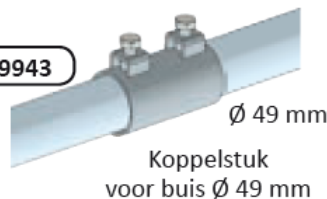

(diep-

TR3189

8-hoekige ligboxpaal om in te gieten

TR3190

8-hoekige ligboxpaal op voet

SCHOFTBUIS

| | | | |
|--------|---|-----|----|
| LO9936 | Robuuste beugel 60/49 dikte 4 mm | 1,7 | kg |
| TU9756 | Buis Ø 49 mm lengte 6 m (schoftbuis) | 20 | kg |
| ST9943 | Koppelstuk voor buis Ø 49 mm | 0,5 | kg |
| LO9941 | Muursluiting voor buis Ø 49 mm (per stuk) | 0,6 | kg |

LO9936

Robuuste beugel dikte 4 mm

ST9943

Koppelstuk voor buis Ø 49 mm

Ø 49 mm

LO9941

Muursluiting voor schoftbuis

OPGELET !