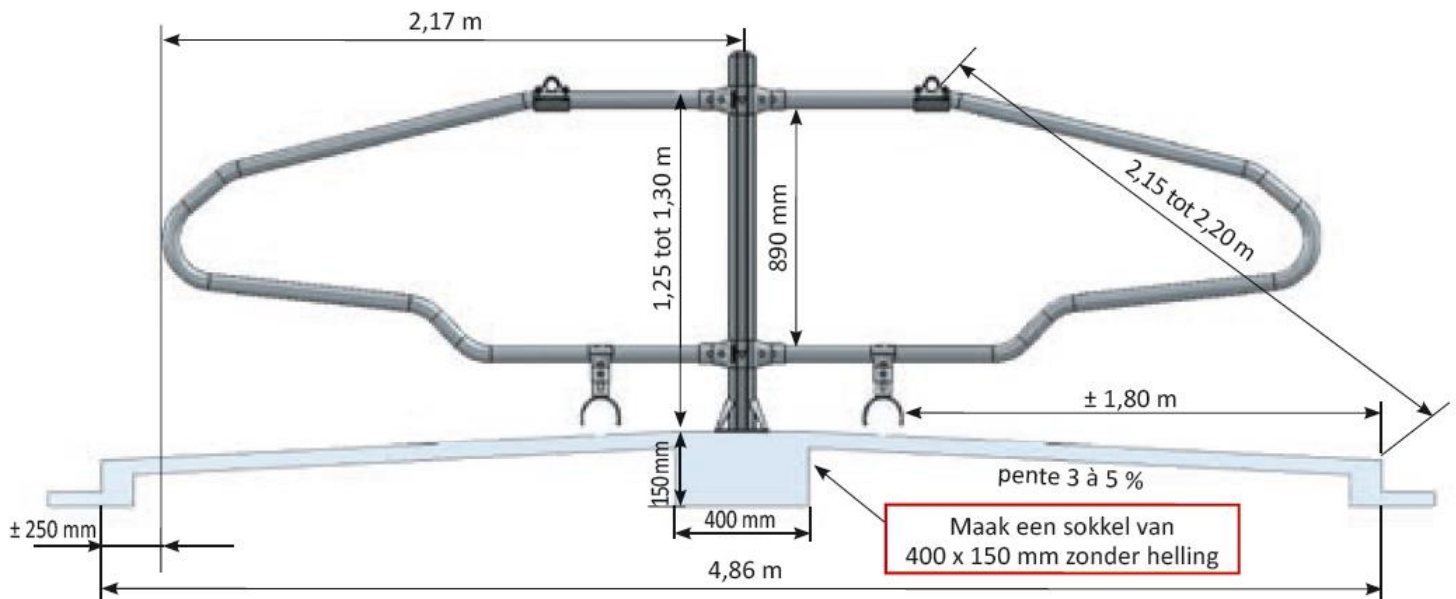

MONTAGE BLD

LIGBOX EURO 2,08 m BLD

| | | | |
|-----|--------|--------|--------|
| A = | 1,95 m | 2,08 m | 2,15 m |
| B = | 4,60 m | 4,86 m | 5 m |

LO3157

8-hoekige beugel
BLD
(per paar)

LIGBOX TEXANE 2,08 m BLD

Midden midden ligbox tussen 1,15 m en 1,20 m.
De gegeven afmetingen zijn louter indicatief.
Gelieve de afmetingen aan te passen aan het vee..

JOURDAIN

OPGELET !

Voor de ingietrichting van de paal,
de platte kant duidt de richting aan

MONTAGE LIGBOX BLD

(Dubbele ligboxbeugel)

2 ligboxen kop aan kop - 2 beugels BLD dikte 6 mm - 1 8-hoekige paal 102 mm.

Economisch principe die een hoogteregeling mogelijk maakt.

Beschikbaar in 3 versies : EURO, TEXANE, US.

LIGBOXBEUGEL EURO

| | | | |
|--------|--|----|----|
| LO3100 | Beugel type «EURO melkvee» kale 1,95 m | 19 | kg |
| LO3108 | Beugel type «EURO melkvee» kale 2,08 m | 20 | kg |
| LO3115 | beugel type «EURO melkvee» kale 2,15 m | 21 | kg |