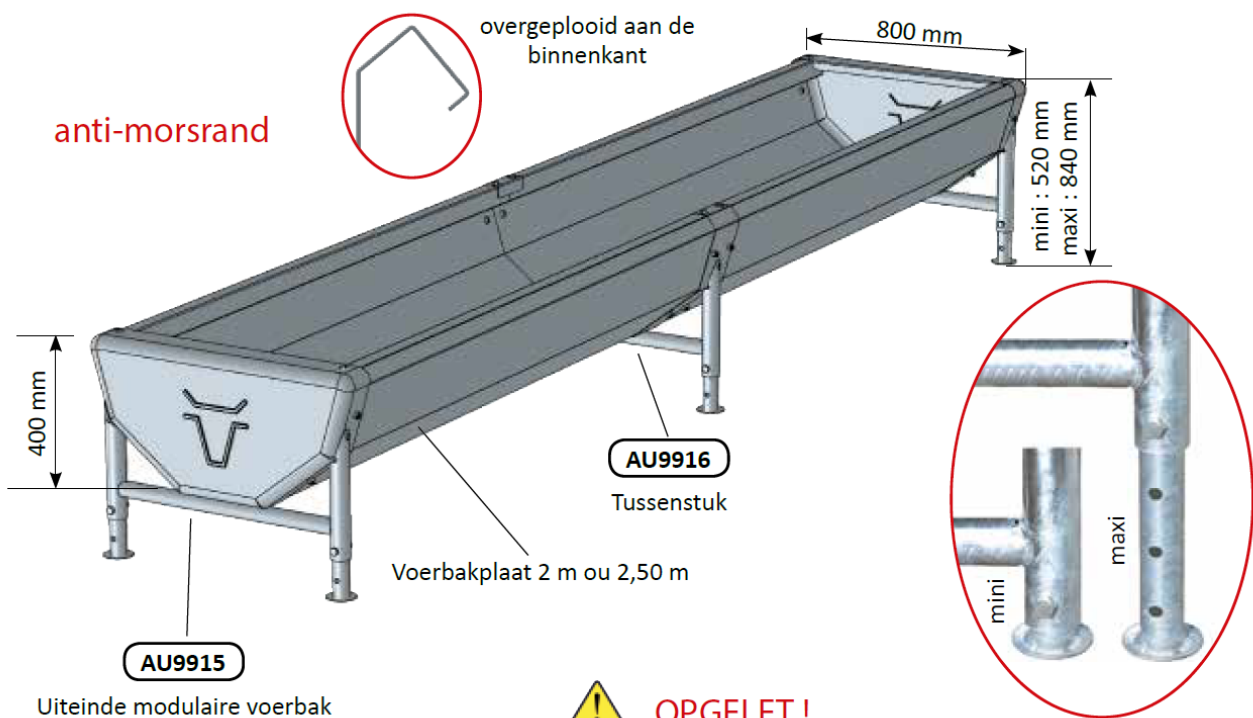

## GEGALVANISEERDE MODULAIRE VOERBAK

Uit gegalvaniseerde staalplaat met een dikte van 20/10<sup>e</sup> en halfrond  
Regelbaar in hoogte en mogelijk om schuin te plaatsen.

AU2211	complete voerbak van 2,00 m	73 kg
AU2212	complete voerbak van 2,50 m	84 kg
AU2213	complete voerbak van 4,00 m	130 kg
AU2214	complete voerbak van 4,50 m	141 kg
AU2215	complete voerbak van 5,00 m	152 kg
AU2216	complete voerbak van 6,00 m	187 kg

### DETAILELEMENTEN

AU9915	Uiteinde modulaire voerbak	13 kg
AU9916	Tussenstuk modulaire voerbak	10 kg
AU9917	Voerbakplaat 2,50 m	58 kg
AU9918	Voerbakplaat 2,00 m	47 kg

### DETAILELEMENTEN OUD MODEL

<b>AU9927</b>	<b>Voerbakplaat 2,50 m oud model</b>	<b>58 kg</b>
<b>AU9928</b>	<b>Voerbakplaat 2,00 m oud model</b>	<b>47 kg</b>

**!** OPGELET !

Omwille van de agressie van het maïsvoer, is het noodzakelijk om een beschermingslaag aan de binnenzijden aan te brengen alvorens de ingebruikname en daarna regelmatig.