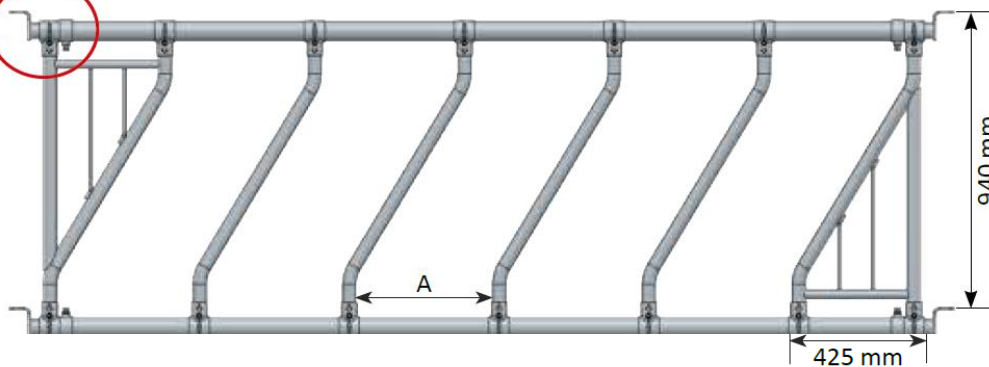

MODU- LAIRE DIA

ModuleDiagonaal	A
Koe	320 tot 400 mm
Vaars	270 tot 320 mm

PO0418
BUIS DIAGONAAL HEK
Ø 42,4 mm

PO0419
Diagonale buis
Ø 42,4 mm
met anti-doorgang

MODULE LS DIAGONAAL

De modules maken het mogelijk om een laborimhek samen te stellen naar wens en buiten de standaard afmetingen.

PO0418	Diagonale buis Ø 42,4 mm	2	kg
PO0419	Diagonale buis Ø 42,4 mm met anti-doorgang	3,5	kg

KADER VOOR MODULAIR DIAGONAAL HEK

MO0436	Kader van 2 m Ø 60 mm	24	kg
MO0437	Kader van 3 m Ø 60 mm	31	kg
MO0438	Kader van 4 m Ø 60 mm	38	kg
MO0439	Kader van 5 m Ø 60 mm	47	kg
MO0440	Kader van 6 m Ø 60 mm	54	kg