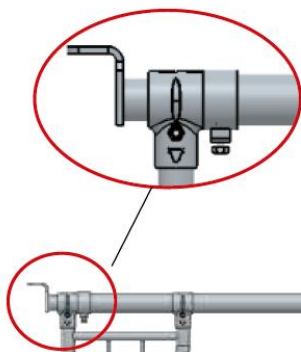

MODU- LAIRE DIA

ModuleDiagonaal	A
Koe	320 tot 400 mm
Vaars	270 tot 320 mm

PO0418
BUIS DIAGONAAL HEK
Ø 42,4 mm

PO0419
Diagonale buis
Ø 42,4 mm
met anti-doorgang

MODULE LS DIAGONAAL

De modules maken het mogelijk om een laborimhek samen te stellen naar wens en buiten de standaard afmetingen.

PO0418	Diagonale buis Ø 42,4 mm	2	kg
PO0419	Diagonale buis Ø 42,4 mm met anti-doorgang	3,5	kg

KADER VOOR MODULAIR DIAGONAAL HEK

MO0436	Kader van 2 m Ø 60 mm	24	kg
MO0437	Kader van 3 m Ø 60 mm	31	kg
MO0438	Kader van 4 m Ø 60 mm	38	kg
MO0439	Kader van 5 m Ø 60 mm	47	kg
MO0440	Kader van 6 m Ø 60 mm	54	kg