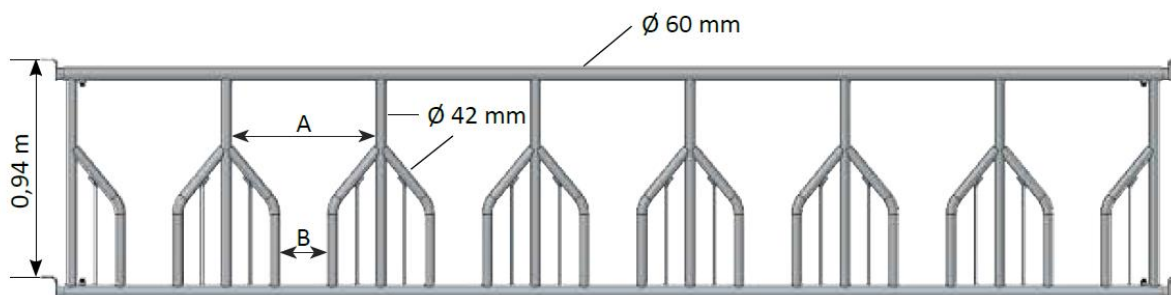

LS FESTON VLEES- VEEHEK

LS FESTON VLEESVEEHEK

Paneel LS Feston vermindert het verkwisten van voer.

PT0324	6 Koppen op 4 m	66 kg
PT0325	7 Koppen op 5 m	91 kg
PT0326	8 Koppen op 6 m	107 kg

LS Feston	A	B
6 plaatsen op 4 m	560 mm	235 mm
7 plaatsen op 5 m	620 mm	210 mm
8 plaatsen op 6 m	670 mm	245 mm

Regelbaar uiteinde,
draaibaar en verhoogbaar

POSITIONERING
LS FESTON

JOURDAIN