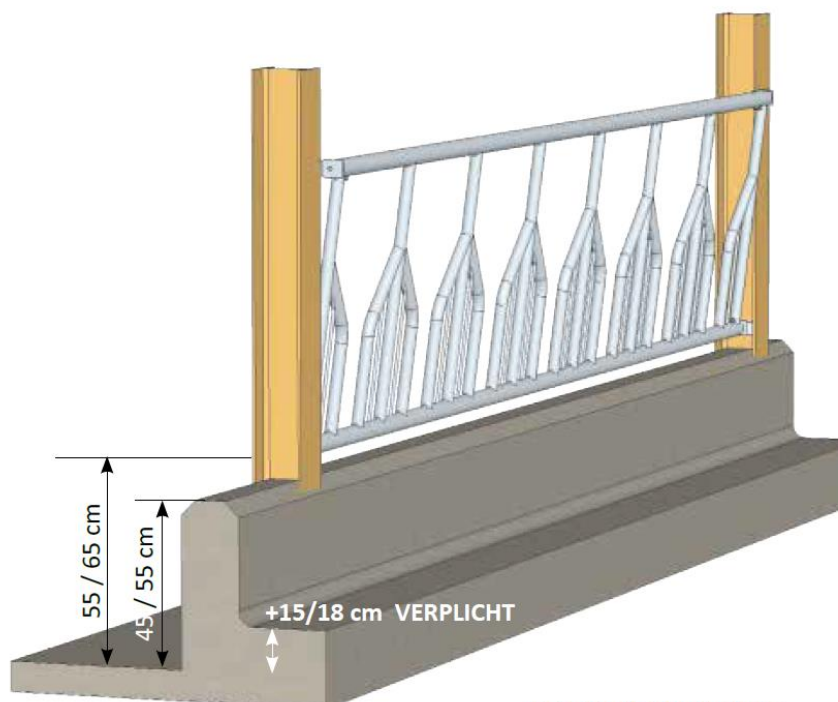

LS FESTON VLEES- VEEHEK

LS FESTON VLEESVEEHEK

Paneel LS Feston vermindert het verkwisten van voer.

PT0324	6 Koppen op 4 m	66 kg
PT0325	7 Koppen op 5 m	91 kg
PT0326	8 Koppen op 6 m	107 kg

LS Feston	A	B
6 plaatsen op 4 m	560 mm	235 mm
7 plaatsen op 5 m	620 mm	210 mm
8 plaatsen op 6 m	670 mm	245 mm

Regelbaar uiteinde,
draaibaar en verhoogbaar

POSITIONERING
LS FESTON

JOURDAIN