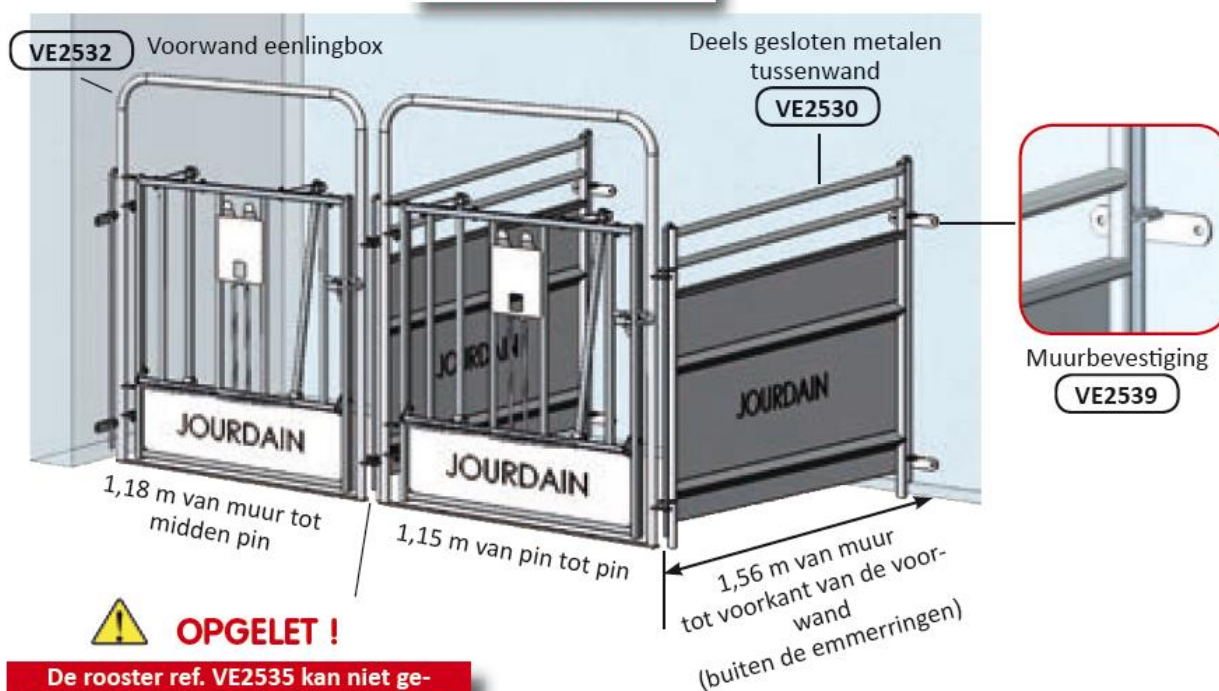

MONTAGE tegen van muur

OPGELET !
De rooster ref. VE2535 kan niet gebruikt worden met de metalen tussenwand VE2530.

JOURDAIN