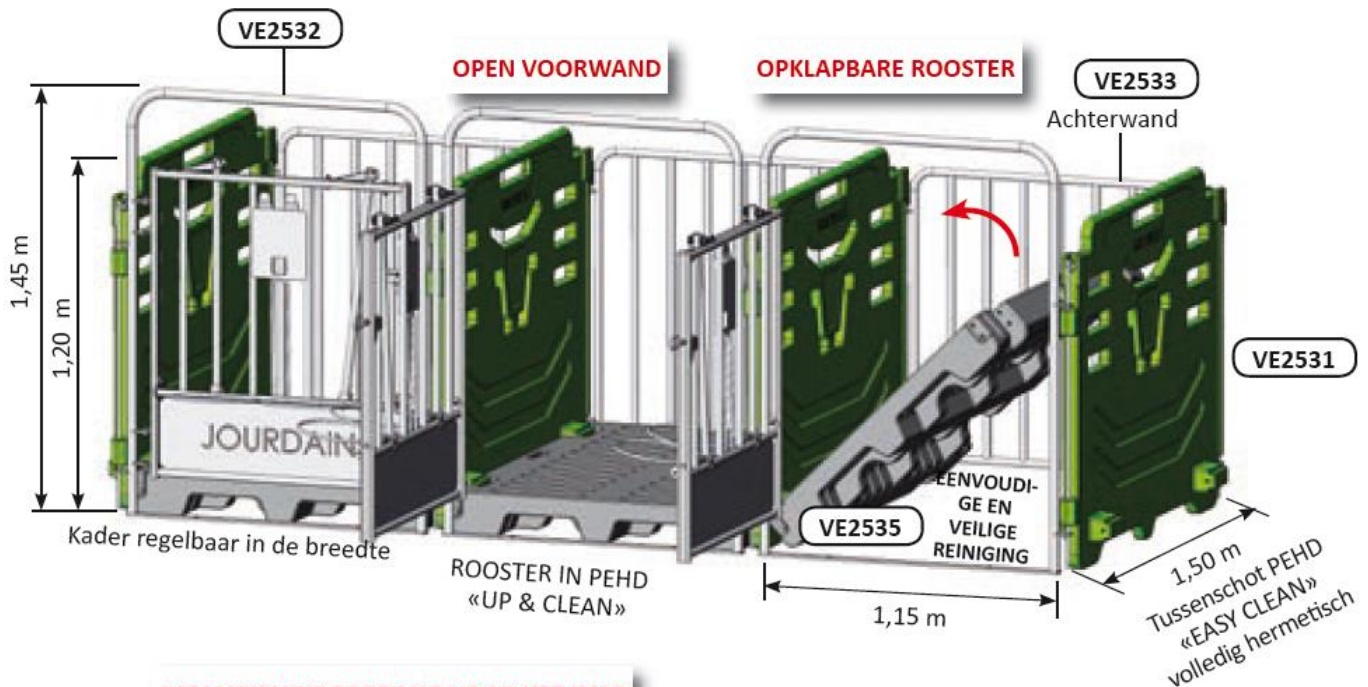

EENLINGBOX KALVEREN

You Tube klik Jourdain

Tussenschot gefabriceerd in PEHD (Polyetheen aan Hoge Dichtheid) dubbele wand, schokbestendig. Rooster «UP & CLEAN» in PEHD, anti-slip en opklapbaar. Vergrendelbaar bovenaan om een gemakkelijke reiniging van de ondergrond te bieden. Opendraaibare voorwand met veiligheidsslot en 2 zelfsluitende voerplaatsen, 2 opklapbare emmerhouders \varnothing 285 mm en een speenemmerhouder.

Geleverd in serie met 2 emmers \varnothing 285 mm, speenemmer als optie

GEBREVETEERD

Speenemmerhouder

geassembleerd met pinnen

Sluitstuk voor opklapbare rooster

GEMAKKELIJKE TOEGANG VOOR HET KALF
Hoogte van de rooster = 150 mm

OPGELET !

Desinfecterende producten kunnen de kleuren van de tussenschotten en rooster aantasten.

JOURDAIN

EENLINGBOX EASY CLEAN

voor kalveren tot 6 weken

| | | |
|--------|---|--------|
| VE2531 | Tussenschot PEHD «EASY CLEAN» 2 pinnen inbegrepen - hoogte : 1,2 m | 13 kg |
| VE2532 | Voorwand eenlingbox «EASY CLEAN» 2 emmers Ø 285 mm inbegrepen | 34 kg |
| VE2535 | Rooster PEHD «UP & CLEAN» | 22 kg |
| VE2533 | Achterwand eenlingbox | 16 kg |
| VE2537 | Pin voor wanden eenlingbox (per stuk) | 1 kg |
| VE2539 | Muurbevestiging wanden eenlingbox(per paar) | 1kg |
| PKVE45 | Pak van 4 emmers van 12 liters Ø 285 mm | 2,2 kg |
| PKVE90 | Pak van 5 speenemmers | 3,6 kg |

RUIF VOOR EENLINGBOX

Gemaakt uit stangen Ø 10 mm. Gemonteerd boven op de tussenwand (1 voor 2 boxen)

| | | |
|--------|----------------------|-------|
| RA0720 | Ruif voor eenlingbox | 11 kg |
|--------|----------------------|-------|