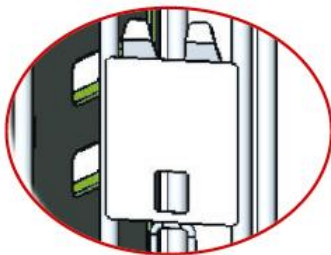

EENLINGBOX KALVEREN

You Tube klik Jourdain

Tussenschot gefabriceerd in PEHD (Polyetheen aan Hoge Dichtheid) dubbele wand, schokbestendig. Rooster «UP & CLEAN» in PEHD, anti-slip en opklapbaar. Vergrendelbaar bovenaan om een gemakkelijke reiniging van de ondergrond te bieden. Opendraaibare voorwand met veiligheidsslot en 2 zelfsluitende voerplaatsen, 2 opklapbare emmerhouders \varnothing 285 mm en een speenemmerhouder.

Geleverd in serie met 2 emmers \varnothing 285 mm, speenemmer als optie

GEBREVETEERD

Speenemmerhouder

geassembleerd met pinnen

Sluitstuk voor opklapbare rooster

GEMAKKELIJKE TOEGANG VOOR HET KALF
Hoogte van de rooster = 150 mm