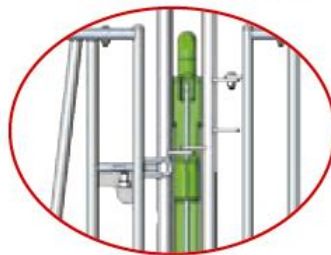

EENLINGBOX KALVEREN

You Tube klik Jourdain

Tussenschot gefabriceerd in PEHD (Polyetheen aan Hoge Dichtheid) dubbele wand, schokbestendig. Rooster «UP & CLEAN» in PEHD, anti-slip en opklapbaar. Vergrendelbaar bovenaan om een gemakkelijke reiniging van de ondergrond te bieden. Opendraaibare voorwand met veiligheidsslot en 2 zelfsluitende voerplaatsen, 2 opklapbare emmerhouders \varnothing 285 mm en een speenemmerhouder.

Geleverd in serie met 2 emmers \varnothing 285 mm, speenemmer als optie

GEBREVETEERD

Speenemmerhouder

geassembleerd met pinnen

Sluitstuk voor opklapbare rooster

GEMAKKELIJKE TOEGANG VOOR HET KALF
Hoogte van de rooster = 150 mm

OPGELET !

Desinfecterende producten kunnen de kleuren van de tussenschotten en rooster aantasten.

JOURDAIN

EENLINGBOX EASY CLEAN

voor kalveren tot 6 weken

| | | |
|--------|---|--------|
| VE2531 | Tussenschot PEHD «EASY CLEAN» 2 pinnen inbegrepen - hoogte : 1,2 m | 13 kg |
| VE2532 | Voorwand eenlingbox «EASY CLEAN» 2 emmers Ø 285 mm inbegrepen | 34 kg |
| VE2535 | Rooster PEHD «UP & CLEAN» | 22 kg |
| VE2533 | Achterwand eenlingbox | 16 kg |
| VE2537 | Pin voor wanden eenlingbox (per stuk) | 1 kg |
| VE2539 | Muurbevestiging wanden eenlingbox(per paar) | 1kg |
| PKVE45 | Pak van 4 emmers van 12 liters Ø 285 mm | 2,2 kg |
| PKVE90 | Pak van 5 speenemmers | 3,6 kg |

RUIF VOOR EENLINGBOX

Gemaakt uit stangen Ø 10 mm. Gemonteerd boven op de tussenwand (1 voor 2 boxen)

| | | |
|--------|----------------------|-------|
| RA0720 | Ruif voor eenlingbox | 11 kg |
|--------|----------------------|-------|