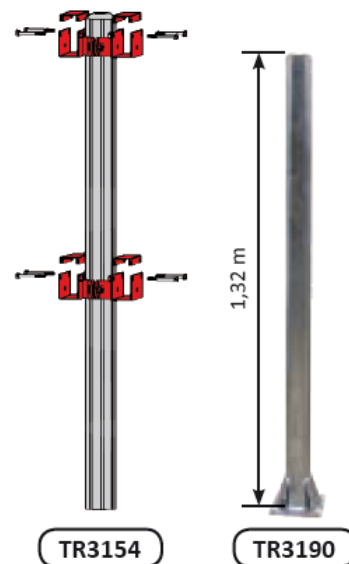

DUBBELE CLICKBEUGEL VOOR LIGBOXPAAL

(2 beugels voor 1 paal) dikte 8 mm

TR3152	Dubbele 8-hoekige clickbeugel, per stuk	4,7 kg
--------	---	--------

SCHOFTBUIS

LO9936	Robuuste beugel 60/49 dikte 4 mm	1,7 kg
TU9756	Buis Ø 49 mm lengte 6 m (schoftbuis)	20 kg
ST9943	Koppelstuk voor buis Ø 49 mm	0,5 kg
LO9941	Muursluiting voor buis Ø 49 mm (per stuk)	0,6 kg

FRONTBUIS EN TOEBEHOREN

TU9665	Vierkante frontbuis 60 x 60 mm, L 6 m	30 kg
LO3155	Koppelstuk voor vierkante frontbuis 60 x 60 mm	1,6 kg
LO9940	Muursluiting vierkante frontbuis 60 x 60 mm (per paar)	1,2 kg