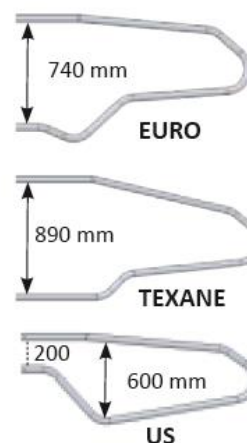

⚠ OPGELET !

De ingietrichting van de paal, de platte kant duidt de richting aan.

LIGBOX MONTAGE CLICK

Ligbox Ø 60 mm regelbaar in hoogte en breedte

LIGBOXBEUGEL EURO

LO3100	Beugel type «EURO melkvee» kale 1,95 m	19 kg
LO3108	Beugel type «EURO melkvee» kale 2,08 m	20 kg
LO3115	Beugel type «EURO melkvee» kale 2,15 m	21 kg

LIGBOXBEUGEL TEXANE

LO3103	Ligboxbeugel type «TEXANE melkvee» 2,08 m	20 kg

LIGBOXBEUGEL US

LO3170	Ligboxbeugel type «US melkvee» 1,95 m	19 kg

Voorzie 1 paar click uiteinden per ligboxbeugel.

CLICK UITEINDE

LO3120	Uiteinde versie "CLICK" Ø70 mm (per paar)	4,8 kg

LIGBOXPAAL DUBBELE CLICK

TR3154	8-hoekige ligboxpaal met dubbele clickbeugel	22 kg

NAAKTE LIGBOXPAAL

TR3189	Naakte 8-hoekige ligboxpaal in te gieten 1,66 m	14 kg
TR3190	Naakte 8-hoekige ligboxpaal op voet 1,32 m	15 kg
TR3180	Naakte 8-hoekige ligboxpaal op voet 1,66 m (diepstrooiselbox)	16 kg

DUBBELE CLICKBEUGEL VOOR LIGBOXPAAL

(2 beugels voor 1 paal) dikte 8 mm

TR3152	Dubbele 8-hoekige clickbeugel, per stuk	4,7 kg

SCHOFTBUIS

LO9936	Robuuste beugel 60/49 dikte 4 mm	1,7 kg
TU9756	Buis Ø 49 mm lengte 6 m (schoftbuis)	20 kg
ST9943	Koppelstuk voor buis Ø 49 mm	0,5 kg
LO9941	Muursluiting voor buis Ø 49 mm (per stuk)	0,6 kg

FRONTBUIS EN TOEBEHOREN

TU9665	Vierkante frontbuis 60 x 60 mm, L 6 m	30 kg
LO3155	Koppelstuk voor vierkante frontbuis 60 x 60 mm	1,6 kg
LO9940	Muursluiting vierkante frontbuis 60 x 60 mm (per paar)	1,2 kg