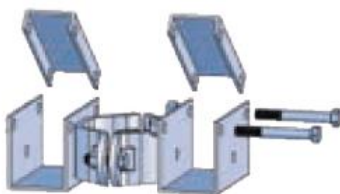

DUBBELE MONTAGE CLICK

MONTAGE DUBBELE RIJ

A =	1,95 m	2,08 m	2,15 m
B =	4,66 m	4,92 m	5,06 m

Midden midden ligbox tussen 1,15 m en 1,20 m.
De gegeven afmetingen zijn louter indicatief. Meer info www.laborim.be. Gelieve de afmetingen aan te passen aan het vee

TR3152

Dubbele 8-hoekige click
ligboxbeugel

LO9936

Robuuste beugel
dikte 4 mm

LO9941

Muursluiting schoftbuis

JOURDAIN

⚠ OPGELET !

De ingietrichting van de paal, de platte kant duidt de richting aan.

LIGBOX MONTAGE CLICK

Ligbox Ø 60 mm regelbaar in hoogte en breedte

LIGBOXBEUGEL EURO

LO3100	Beugel type «EURO melkvee» kale 1,95 m	19 kg
LO3108	Beugel type «EURO melkvee» kale 2,08 m	20 kg
LO3115	Beugel type «EURO melkvee» kale 2,15 m	21 kg