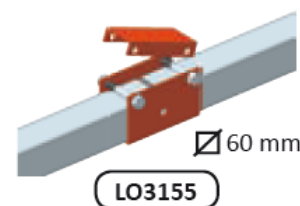

Koppelstuk voor vierkante buis