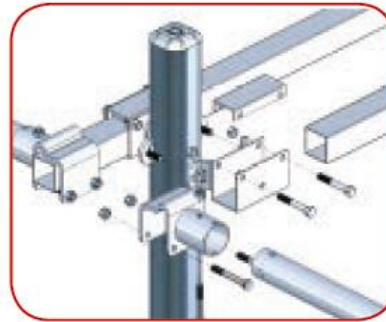

DUBBELE MONTAGE CLICK

MONTAGE DUBBELE RIJ

A =	1,95 m	2,08 m	2,15 m
B =	4,66 m	4,92 m	5,06 m

Midden midden ligbox tussen 1,15 m en 1,20 m.
De gegeven afmetingen zijn louter indicatief. Meer info www.laborim.be. Gelieve de afmetingen aan te passen aan het vee

TR3152

Dubbele 8-hoekige click
ligboxbeugel

LO9936

Robuuste beugel
dikte 4 mm

LO9941

Muursluiting schoftbuis

JOURDAIN

⚠ OPGELET !

De ingietrichting van de paal, de platte kant duidt de richting aan.

LIGBOX MONTAGE CLICK

Ligbox Ø 60 mm regelbaar in hoogte en breedte

LIGBOXBEUGEL EURO

LO3100	Beugel type «EURO melkvee» kale 1,95 m	19 kg
LO3108	Beugel type «EURO melkvee» kale 2,08 m	20 kg
LO3115	Beugel type «EURO melkvee» kale 2,15 m	21 kg

LIGBOXBEUGEL TEXANE

LO3103	Ligboxbeugel type «TEXANE melkvee» 2,08 m	20 kg
--------	---	-------

LIGBOXBEUGEL US

LO3170	Ligboxbeugel type «US melkvee» 1,95 m	19 kg
--------	---------------------------------------	-------