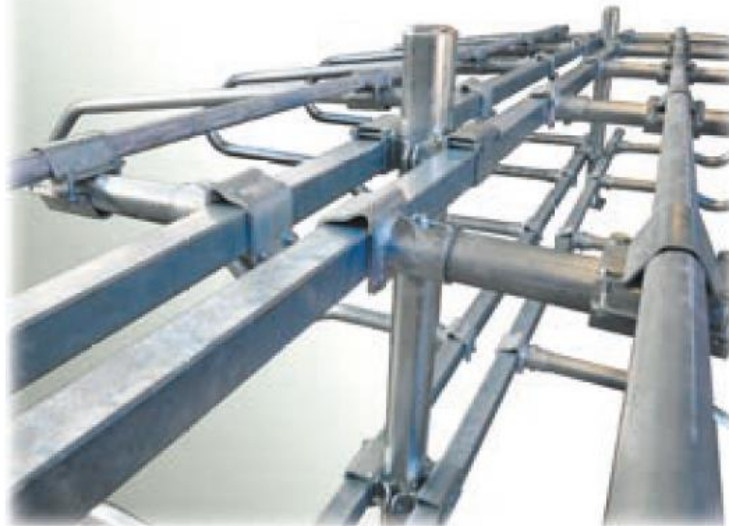

TR3152

Dubbele 8-hoekige click
ligboxbeugel

LO9936

Robuuste beugel
dikte 4 mm

LO9941

Muursluiting schoftbuis

JOURDAIN

⚠ OPGELET !

De ingietrichting van de paal, de platte kant duidt de richting aan.

LIGBOX MONTAGE CLICK

Ligbox Ø 60 mm regelbaar in hoogte en breedte

LIGBOXBEUGEL EURO

LO3100	Beugel type «EURO melkvee» kale 1,95 m	19 kg
LO3108	Beugel type «EURO melkvee» kale 2,08 m	20 kg
LO3115	Beugel type «EURO melkvee» kale 2,15 m	21 kg

LIGBOXBEUGEL TEXANE

LO3103	Ligboxbeugel type «TEXANE melkvee» 2,08 m	20 kg
--------	---	-------

LIGBOXBEUGEL US

LO3170	Ligboxbeugel type «US melkvee» 1,95 m	19 kg
--------	---------------------------------------	-------