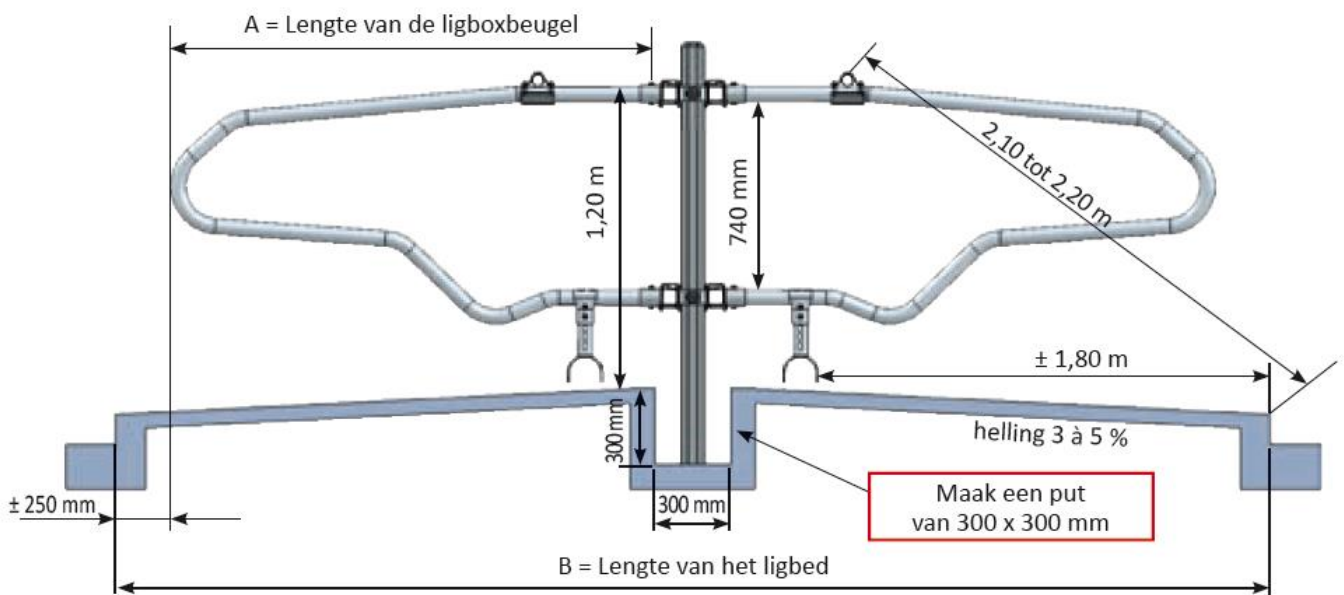

DUBBELE MONTAGE CLICK

MONTAGE DUBBELE RIJ

A =	1,95 m	2,08 m	2,15 m
B =	4,66 m	4,92 m	5,06 m

Midden midden ligbox tussen 1,15 m en 1,20 m.
De gegeven afmetingen zijn louter indicatief. Meer info www.laborim.be. Gelieve de afmetingen aan te passen aan het vee

TR3152

Dubbele 8-hoekige click
ligboxbeugel

LO9936

Robuuste beugel
dikte 4 mm

LO9941

Muursluiting schoftbuis

JOURDAIN

⚠ OPGELET !

De ingietrichting van de paal, de platte kant duidt de richting aan.

LIGBOX MONTAGE CLICK

Ligbox Ø 60 mm regelbaar in hoogte en breedte

LIGBOXBEUGEL EURO

LO3100	Beugel type «EURO melkvee» kale 1,95 m	19 kg
LO3108	Beugel type «EURO melkvee» kale 2,08 m	20 kg
LO3115	Beugel type «EURO melkvee» kale 2,15 m	21 kg

LIGBOXBEUGEL TEXANE

LO3103	Ligboxbeugel type «TEXANE melkvee» 2,08 m	20 kg
--------	---	-------

LIGBOXBEUGEL US

LO3170	Ligboxbeugel type «US melkvee» 1,95 m	19 kg
--------	---------------------------------------	-------