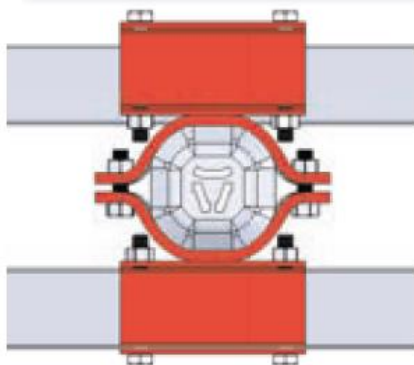

DUBBELE MONTAGE CLICK

MONTAGE DUBBELE RIJ

A =	1,95 m	2,08 m	2,15 m
B =	4,66 m	4,92 m	5,06 m

Midden midden ligbox tussen 1,15 m en 1,20 m.
De gegeven afmetingen zijn louter indicatief. Meer info www.laborim.be. Gelieve de afmetingen aan te passen aan het vee

TR3152

Dubbele 8-hoekige click
ligboxbeugel

LO9936

Robuuste beugel
dikte 4 mm

LO9941

Muursluiting schoftbuis

JOURDAIN

⚠ OPGELET !

De ingietrichting van de paal, de platte kant duidt de richting aan.

LIGBOX MONTAGE CLICK

Ligbox Ø 60 mm regelbaar in hoogte en breedte

LIGBOXBEUGEL EURO

LO3100	Beugel type «EURO melkvee» kale 1,95 m	19 kg
LO3108	Beugel type «EURO melkvee» kale 2,08 m	20 kg
LO3115	Beugel type «EURO melkvee» kale 2,15 m	21 kg

LIGBOXBEUGEL TEXANE

LO3103	Ligboxbeugel type «TEXANE melkvee» 2,08 m	20 kg
--------	---	-------

LIGBOXBEUGEL US

LO3170	Ligboxbeugel type «US melkvee» 1,95 m	19 kg
--------	---------------------------------------	-------