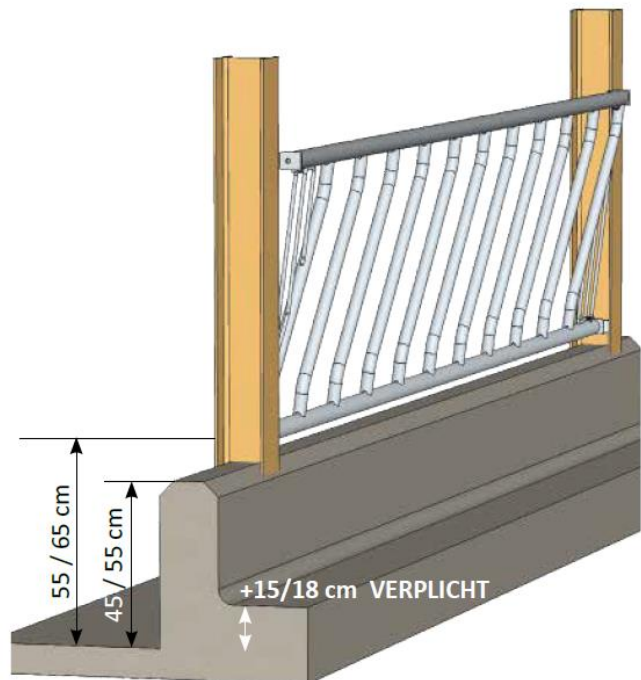

DIAGONAAL VOERHEK

DIAGONAAL VOERHEK

Diagonaal paneel vermindert het verkwissen van voer.

NOUVEAUTÉ

DIAGONAAL HEK	A
5 plaatsen op 3 m	410 mm
8 plaatsen op 4 m	360 mm
10 plaatsen op 5 m	380 mm
12 plaatsen op 6 m	390 mm

PO0406	5 eetplaatsen op 3 m	38 kg
PO0402	8 eetplaatsen op 4 m	58 kg
PO0403	10 eetplaatsen op 5 m	75 kg
PO0404	12 eetplaatsen op 6 m	90 kg

3 ronde Ø 12 mm anti-doorgangen

POSITIONERING DIAGONAAL VOERHEK

JOURDAIN