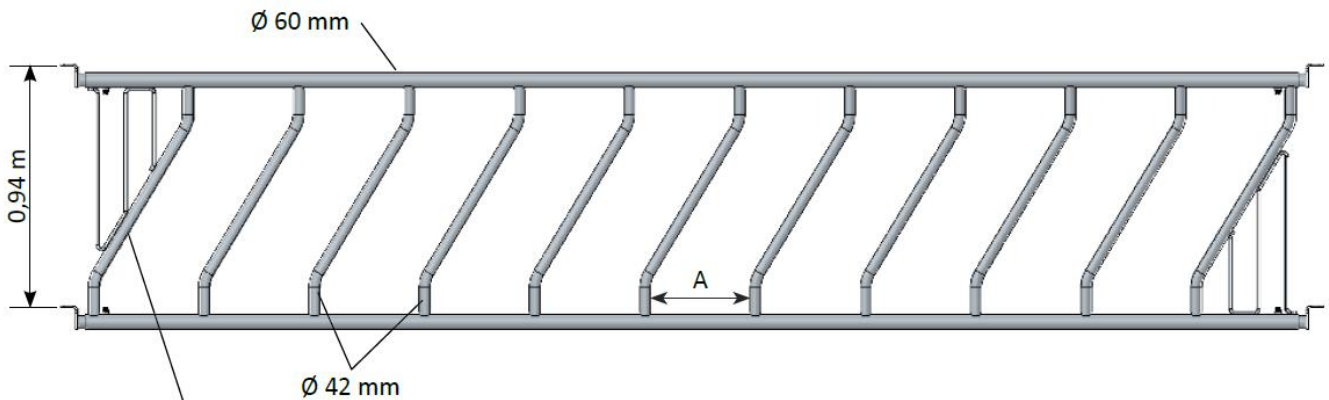

DIAGONAAL VOERHEK

DIAGONAAL VOERHEK

Diagonaal paneel vermindert het verkwissen van voer.

NOUVEAUTÉ

DIAGONAAL HEK	A
5 plaatsen op 3 m	410 mm
8 plaatsen op 4 m	360 mm
10 plaatsen op 5 m	380 mm
12 plaatsen op 6 m	390 mm

PO0406	5 eetplaatsen op 3 m	38 kg
PO0402	8 eetplaatsen op 4 m	58 kg
PO0403	10 eetplaatsen op 5 m	75 kg
PO0404	12 eetplaatsen op 6 m	90 kg

3 ronde Ø 12 mm anti-doorgangen

POSITIONERING DIAGONAAL VOERHEK

JOURDAIN