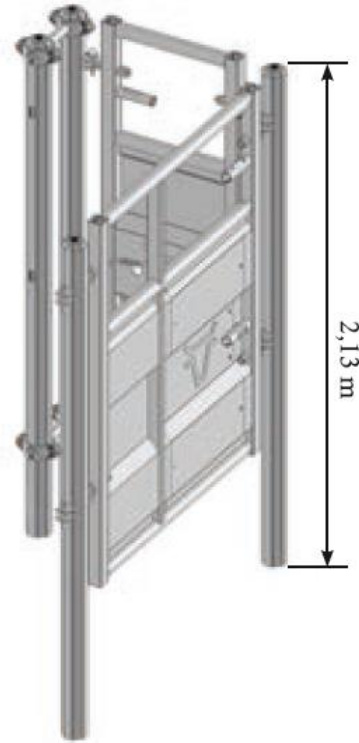

NIEUW

CHICANE

C03110

OPGELET !

De palen moeten ingestort worden

JOURDAIN

BEHANDELINGS CHICANE

De Chicane leidt de dieren naar een gang of een laadruimte. De Chicane verhindert eveneens dat de dieren kunnen terugkeren naar het PARK.

Gelieve de specifieke palen te gebruiken, deze palen zijn standaard gelast. Gewone standaardpalen passen niet.

COMPLETE BEHANDELINGS CHICANE

CO3110	Complete Chicane tegenwijzerszin	413 kg
CO3113	Complete Chicane wijzerszin	413 kg

samengesteld uit:

- 2 regelbare gesloten poorten voor behandeling 1,50/2 m (B),
- 2 vaste gesloten poorten 0,88 m (J),
- 1 vaste gesloten poort 1,25 m (K),
- 2 specifieke 8-hoekige palen 1D 102 om in te gieten, lengte. 2,13 m (L)
- 1 enkele Autolock beugel
- 1 specifieke 8-hoekige paal 2D 102 om in te gieten, lengte. 2,13 m (M)
- 1 specifieke 8-hoekige paal 3D 102 om in te gieten, lengte. 2,13 m (N)
- 1 specifieke 8-hoekige paal 2DL 102 om in te gieten, lengte. 2,13 m (O)
- 1 dubbele anti-retour paal, naakt, om in te gieten, lengte 2,13 m tegenwijzerszin (P)
- of 1 dubbele anti-retour paal, naakt, om in te gieten, lengte. 2,13 m wijzerszin (Q)

NIEUW

DETAILELEMENTEN

Letter	Referentie	Omschrijving	
B	CO3105	GESLOTEN REGELBARE BEHANDELINGSPORT 1,50/2 M	70 KG
J	CO3114	GESLOTEN VASTE POORT 0,88 m	31 kg
K	CO3115	GESLOTEN VASTE POORT 1,25 m	43 kg
L	CO9911	SPECIFIEKE 8-HOEKIGE PAAL 1D 102 OM IN TE GIETEN, LENGTE. 2,13 m	22 kg
	FE2153	ENKELE Autolock BEUGEL SSV Ø 102 (PER STUK)	3 kg
M	CO9912	SPECIFIEKE 8-HOEKIGE PAAL 2D 102 OM IN TE GIETEN, LENGTE 2,13 m	23 kg
N	CO9913	SPECIFIEKE 8-HOEKIGE PAAL 3D 102 OM IN TE GIETEN, LENGTE. 2,13 m	24 kg
O	CO9914	SPECIFIEKE 8-HOEKIGE PAAL 2DL 102 OM IN TE GIETEN, LENGTE. 2,13 m	23 kg
P	CO9915	DUBBELE NAAKTE 8-HOEKIGE ANTI-RETOUR PAAL 102, INSTORTEN, LENGTE. 2,13 m TEGENWIJZERSZIN	48 kg
Q	CO9916	DUBBELE NAAKTE 8-HOEKIGE ANTI-RETOUR PAAL 102 INSTORTEN, LENGTE 2,13 m WIJZERSZIN	48 kg