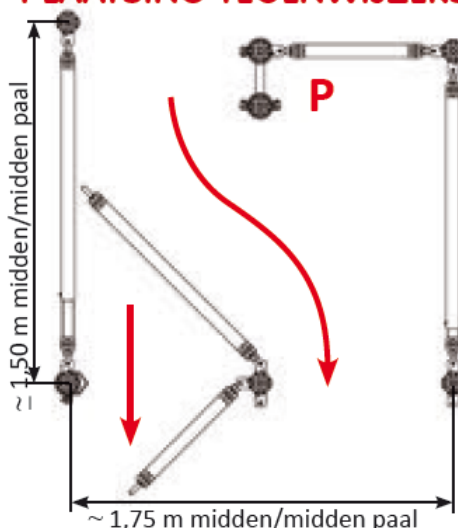

- 2 regelbare gesloten poorten voor behandeling 1,50/2 m (B),
- 2 vaste gesloten poorten 0,88 m (J),
- 1 vaste gesloten poort 1,25 m (K),
- 2 specifieke 8-hoekige palen 1D 102 om in te gieten, lengte. 2,13 m (L)
- 1 enkele Autolock beugel
- 1 specifieke 8-hoekige paal 2D 102 om in te gieten, lengte. 2,13 m (M)
- 1 specifieke 8-hoekige paal 3D 102 om in te gieten, lengte. 2,13 m (N)
- 1 specifieke 8-hoekige paal 2DL 102 om in te gieten, lengte. 2,13 m (O)
- 1 dubbele anti-retour paal, naakt, om in te gieten, lengte 2,13 m tegenwijzerszin (P)
- of 1 dubbele anti-retour paal, naakt, om in te gieten, lengte. 2,13 m wijzerszin (Q)

NIEUW

DETAILELEMENTEN

Letter	Referentie	Omschrijving	
B	CO3105	GESLOTEN REGELBARE BEHANDELINGSPORT 1,50/2 M	70 KG
J	CO3114	GESLOTEN VASTE POORT 0,88 m	31 kg
K	CO3115	GESLOTEN VASTE POORT 1,25 m	43 kg
L	CO9911	SPECIFIEKE 8-HOEKIGE PAAL 1D 102 OM IN TE GIETEN, LENGTE. 2,13 m	22 kg
	FE2153	ENKELE Autolock BEUGEL SSV Ø 102 (PER STUK)	3 kg
M	CO9912	SPECIFIEKE 8-HOEKIGE PAAL 2D 102 OM IN TE GIETEN, LENGTE 2,13 m	23 kg
N	CO9913	SPECIFIEKE 8-HOEKIGE PAAL 3D 102 OM IN TE GIETEN, LENGTE. 2,13 m	24 kg
O	CO9914	SPECIFIEKE 8-HOEKIGE PAAL 2DL 102 OM IN TE GIETEN, LENGTE. 2,13 m	23 kg
P	CO9915	DUBBELE NAAKTE 8-HOEKIGE ANTI-RETOUR PAAL 102, INSTORTEN, LENGTE. 2,13 m TEGENWIJZERSZIN	48 kg
Q	CO9916	DUBBELE NAAKTE 8-HOEKIGE ANTI-RETOUR PAAL 102 INSTORTEN, LENGTE 2,13 m WIJZERSZIN	48 kg

CO3110 - CHICANE PLAATSING TEGENWIJZERSZIN