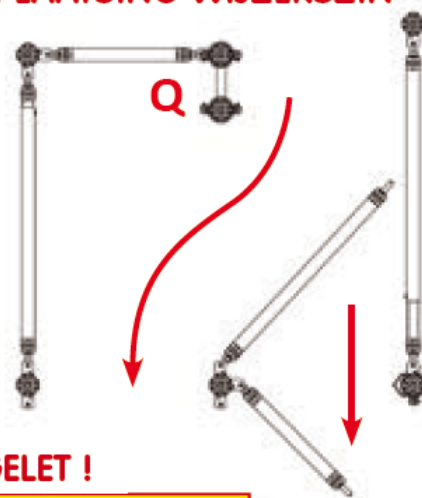

samengesteld uit:

- 2 regelbare gesloten poorten voor behandeling 1,50/2 m (B),
- 2 vaste gesloten poorten 0,88 m (J),
- 1 vaste gesloten poort 1,25 m (K),
- 2 specifieke 8-hoekige palen 1D 102 om in te gieten, lengte. 2,13 m (L)
- 1 enkele Autolock beugel
- 1 specifieke 8-hoekige paal 2D 102 om in te gieten, lengte. 2,13 m (M)
- 1 specifieke 8-hoekige paal 3D 102 om in te gieten, lengte. 2,13 m (N)
- 1 specifieke 8-hoekige paal 2DL 102 om in te gieten, lengte. 2,13 m (O)
- 1 dubbele anti-retour paal, naakt, om in te gieten, lengte 2,13 m tegenwijzerszin (P)
- of 1 dubbele anti-retour paal, naakt, om in te gieten, lengte. 2,13 m wijzerszin (Q)

NIEUW

DETAILELEMENTEN

Letter	Referentie	Omschrijving	
B	CO3105	GESLOTEN REGELBARE BEHANDELINGSPORT 1,50/2 M	70 KG
J	CO3114	GESLOTEN VASTE POORT 0,88 m	31 kg
K	CO3115	GESLOTEN VASTE POORT 1,25 m	43 kg
L	CO9911	SPECIFIEKE 8-HOEKIGE PAAL 1D 102 OM IN TE GIETEN, LENGTE. 2,13 m	22 kg
	FE2153	ENKELE Autolock BEUGEL SSV Ø 102 (PER STUK)	3 kg
M	CO9912	SPECIFIEKE 8-HOEKIGE PAAL 2D 102 OM IN TE GIETEN, LENGTE 2,13 m	23 kg
N	CO9913	SPECIFIEKE 8-HOEKIGE PAAL 3D 102 OM IN TE GIETEN, LENGTE. 2,13 m	24 kg
O	CO9914	SPECIFIEKE 8-HOEKIGE PAAL 2DL 102 OM IN TE GIETEN, LENGTE. 2,13 m	23 kg
P	CO9915	DUBBELE NAAKTE 8-HOEKIGE ANTI-RETOUR PAAL 102, INSTORTEN, LENGTE. 2,13 m TEGENWIJZERSZIN	48 kg
Q	CO9916	DUBBELE NAAKTE 8-HOEKIGE ANTI-RETOUR PAAL 102 INSTORTEN, LENGTE 2,13 m WIJZERSZIN	48 kg

CO3110 - CHICANE PLAATSING TEGENWIJZERSZIN

CO3113 - CHICANE PLAATSING WIJZERSZIN

OPGELET !

Gelieve strikt het plaatsingsplan van de koraal te volgen.
Meer info: www.laborim.be

NB De palen voor de Chicane meten 2,13 m. Voor een goede werking, gelieve geen van-monterings kokers te gebruiken.