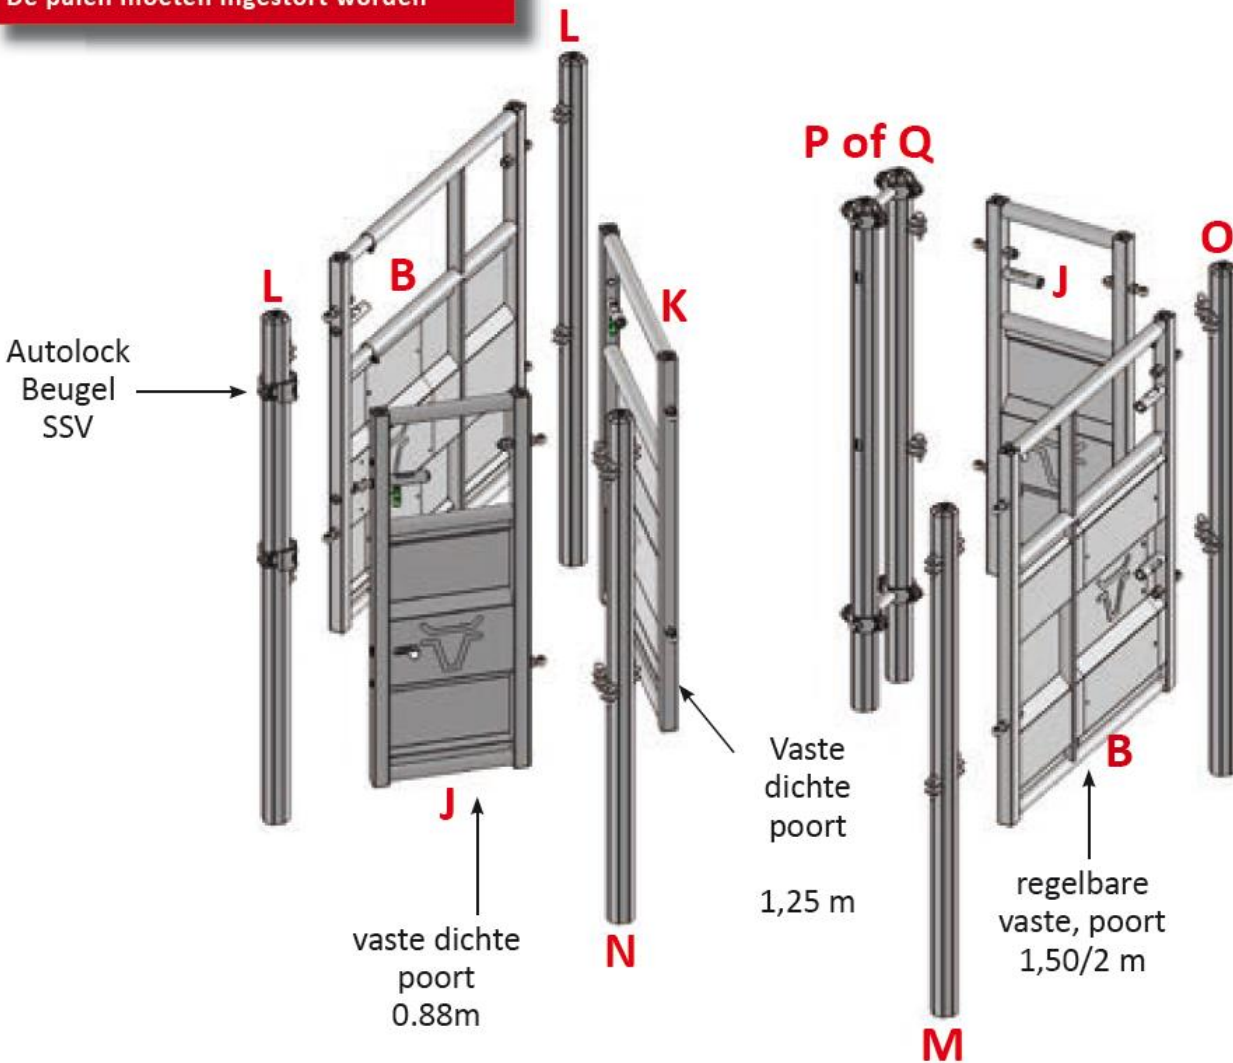

NIEUW

CHICANE

C03110

OPGELET !

De palen moeten ingestort worden

JOURDAIN

BEHANDELINGS CHICANE

De Chicane leidt de dieren naar een gang of een laadruimte. De Chicane verhindert eveneens dat de dieren kunnen terugkeren naar het PARK.

Gelieve de specifieke palen te gebruiken, deze palen zijn standaard gelast. Gewone standaardpalen passen niet.

COMPLETE BEHANDELINGS CHICANE

CO3110	Complete Chicane tegenwijzerszin	413 kg
CO3113	Complete Chicane wijzerszin	413 kg

samengesteld uit:

- 2 regelbare gesloten poorten voor behandeling 1,50/2 m (B),
- 2 vaste gesloten poorten 0,88 m (J),
- 1 vaste gesloten poort 1,25 m (K),
- 2 specifieke 8-hoekige palen 1D 102 om in te gieten, lengte. 2,13 m (L)
- 1 enkele Autolock beugel
- 1 specifieke 8-hoekige paal 2D 102 om in te gieten, lengte. 2,13 m (M)
- 1 specifieke 8-hoekige paal 3D 102 om in te gieten, lengte. 2,13 m (N)
- 1 specifieke 8-hoekige paal 2DL 102 om in te gieten, lengte. 2,13 m (O)
- 1 dubbele anti-retour paal, naakt, om in te gieten, lengte 2,13 m tegenwijzerszin (P)
- of 1 dubbele anti-retour paal, naakt, om in te gieten, lengte. 2,13 m wijzerszin (Q)

NIEUW

DETAILELEMENTEN

Letter	Referentie	Omschrijving	
B	CO3105	GESLOTEN REGELBARE BEHANDELINGSPORT 1,50/2 M	70 KG
J	CO3114	GESLOTEN VASTE POORT 0,88 m	31 kg
K	CO3115	GESLOTEN VASTE POORT 1,25 m	43 kg
L	CO9911	SPECIFIEKE 8-HOEKIGE PAAL 1D 102 OM IN TE GIETEN, LENGTE. 2,13 m	22 kg
	FE2153	ENKELE Autolock BEUGEL SSV Ø 102 (PER STUK)	3 kg
M	CO9912	SPECIFIEKE 8-HOEKIGE PAAL 2D 102 OM IN TE GIETEN, LENGTE 2,13 m	23 kg
N	CO9913	SPECIFIEKE 8-HOEKIGE PAAL 3D 102 OM IN TE GIETEN, LENGTE. 2,13 m	24 kg
O	CO9914	SPECIFIEKE 8-HOEKIGE PAAL 2DL 102 OM IN TE GIETEN, LENGTE. 2,13 m	23 kg
P	CO9915	DUBBELE NAAKTE 8-HOEKIGE ANTI-RETOUR PAAL 102, INSTORTEN, LENGTE. 2,13 m TEGENWIJZERSZIN	48 kg
Q	CO9916	DUBBELE NAAKTE 8-HOEKIGE ANTI-RETOUR PAAL 102 INSTORTEN, LENGTE 2,13 m WIJZERSZIN	48 kg